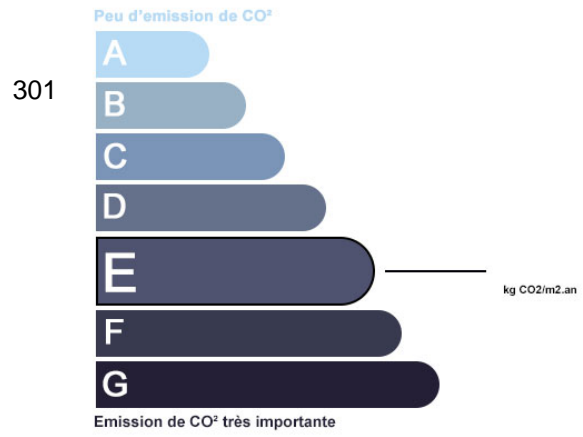

Diagnostic de performance énergétique - DPE

70