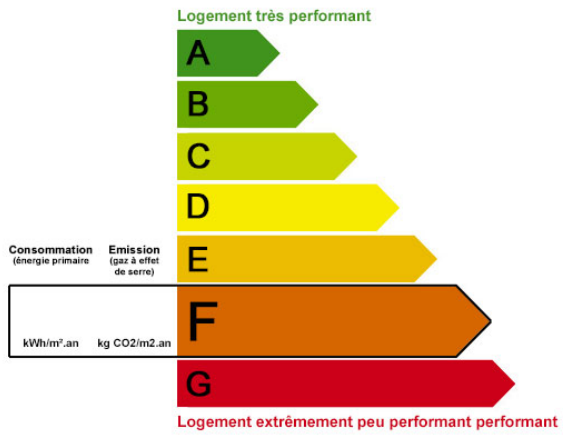

Diagnostic de performance énergétique - DPE

70